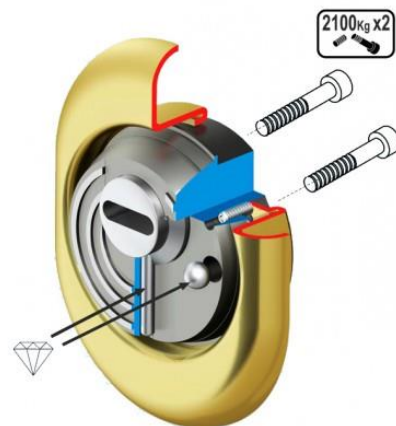

MONOLITO KRIPTON BKS200

Προστατευτικό Κυλίνδρου (Defender) Monolito Krypton BKS200
από την εταιρεία Disec

Το σφαιρικό σχήμα δεν επιτρέπει την εξόλκηση του defender και οι μπάρες καρβιδίου δεν επιτρέπουν τη διάτρηση.

Χαρακτηριστικά:

- Στις κλειδαριές νέας τεχνολογίας με κύλινδρο, το defender είναι απαραίτητο εξάρτημα για την ολοκλήρωση ενός πακέτου που αποτελείται ακόμη από κλειδαριά νέας τεχνολογίας με καταπέλτη και έναν κύλινδρο ασφαλείας.
- Το defender είναι ένα αστάλινο προστατευτικό περίβλημα, που βιδώνει πάνω στο σώμα της κλειδαριάς. Χρησιμοποιείται για να προστατεύσει τον κύλινδρο και την κλειδαριά από προσπάθεια παραβίασης της πόρτας.
- Κατάλληλο για κλειδαριές θωρακισμένων πορτών με κύλινδρο
- Το κυρίως σώμα του defender είναι κατασκευασμένο από επισκληρυμένο αστάλι
- Εσωτερικά διαθέτει έξτρα ενίσχυση με 4 μπάρες προστασίας κατά του τρυπήματος
- Η διακοσμητική ροζέτα του είναι επίσης αστάλινη, γεγονός που την καθιστά ανθεκτική σε προσπάθεια τρυπήματος ή χτυπήματος
- Ακόμη, διαθέτει εσωτερικά δυο αστάλινες μπίλιες οι οποίες τοποθετούνται στο σημείο που βρίσκονται οι βίδες. Οι μπίλιες αυξάνουν τον βαθμό δυσκολίας αφαίρεσης του defender διότι αποτρέπεται η προσπάθεια τρυπήματος στο σημείο όπου αυτό στηρίζεται στην κλειδαριά.
- Το defender βιδώνει πάνω στο σώμα τις κλειδαριάς με περαστές βίδες. Αυτό έχει σαν αποτέλεσμα να μην μπορεί να αφαιρεθεί από την έξω πλευρά.
- Το μήκος του είναι ρυθμιζόμενο. Προσαρμόζεται πάνω στην πόρτα, ανάλογα με την περίπτωση
- Διατίθεται σε χρώματα: χρυσό, μπρονζέ και νίκελ